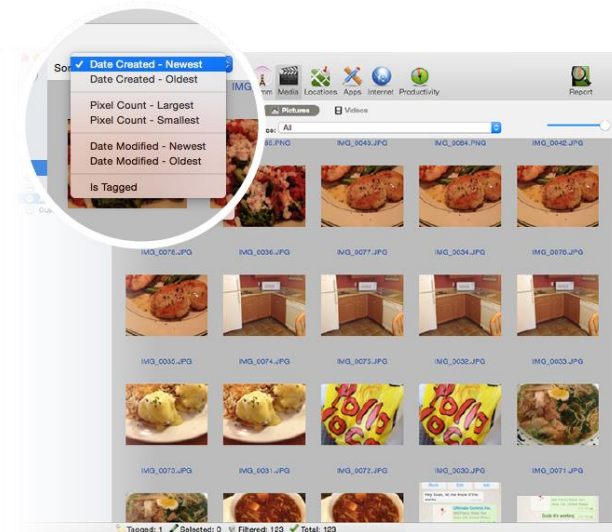

数据报告

- 识别与标记已收集或正在被收集的数据
- 就全部数据或已标记的证据生成定制化的报告
- 快速导出成 HTML 或是 PDF 档案