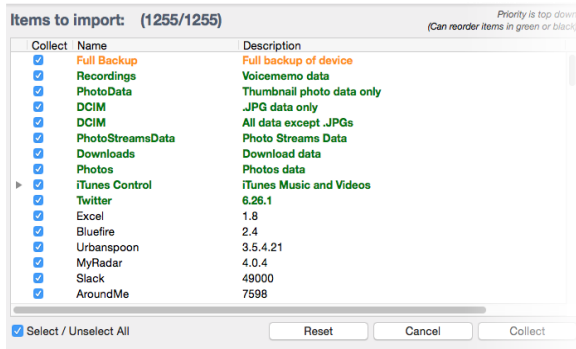

产品特点

数据获取

- 在进行数据获取时进行实时数据浏览
- 保存已获取的数据时可随时移除设备
- 从设备上即时获得关键用户的信息快照
- 可选择第三方应用数据收集的顺序
- 显示已锁定的 iPhone/iPad 的型号数据、设备名称与 iOS 软件版本

数据归类

- 轻松切换浏览界面（对话、媒体、定位、App，网络与生产力）
- 在原生格式或目录表单中查看所有信息（短讯、WhatsApp 等）
- 可根据已设定的关键字、日期或时间来过滤数据
- 浏览含有内置 Google 地图 GPS pane 生成定位数据的档案