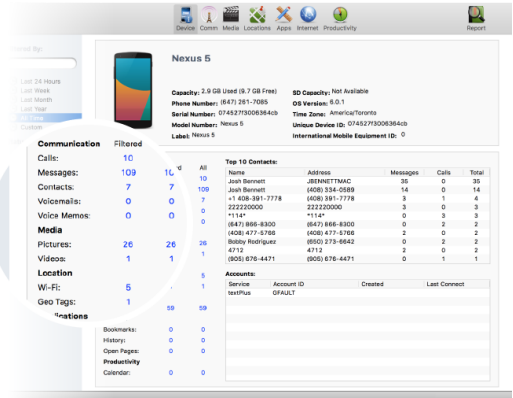

Mobilyze 能帮助调查员轻松取证，即使取证经验不足也无需担心：

- 操作简便，无需大量软件使用培训
- 将 iOS 或 Android 设备连接计算机 USB 接口并运行 Mobilyze 即可开始数据获取
- 逻辑数据获取令调查人员实时获得全部或有限的数据集合
- 整合易用的软件界面能快速发掘取证证据
- 通过不同分类，过滤器，搜索和视图来进行数据检查
- 安全地保存所有相关的用户数据

Mobilyze 能够显著减少调查人员对专业调查与高科技产品的依赖。Mobilyze 能够在无需进行额外数据收集的情况下将案件相关内容导入到 Blacklight 中进行更加全面的分析。

产品特点

数据获取

- 在进行数据获取时进行实时数据浏览
- 保存已获取的数据时可随时移除设备
- 从设备上即时获得关键用户的信息快照
- 可选择第三方应用数据收集的顺序
- 显示已锁定的 iPhone/iPad 的型号数据、设备名称与 iOS 软件版本

数据归类

- 轻松切换浏览界面（对话、媒体、定位、App，网络与生产力）
- 在原生格式或目录表单中查看所有信息（短讯、WhatsApp 等）
- 可根据已设定的关键字、日期或时间来过滤数据
- 浏览含有内置 Google 地图 GPS pane 生成定位数据的档案